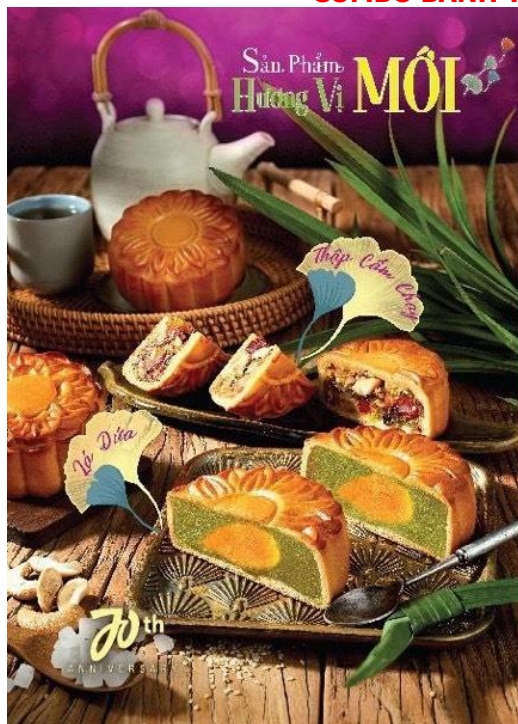

1	HỘP CAO CẤP (hộp 4 bánh + 1 hộp trà Olong 50gr)	Cái	600,000

COMBO BÁNH TRUNG THU GIVRAL 2020 DÀNH CHO DOANH NGHIỆP

Combo 2020

Tết đoàn viên - 1

TL: 150gr **655.000 VNĐ**
6D Thập cẩm gà quay vi cá đặc biệt (1 trứng)
27D Thập cẩm gà quay bào ngư (1 trứng)
5D Hạt sen (1 trứng)
7D Đậu xanh (1 trứng)

Tết đoàn viên - 2

TL: 150gr **620.000 VNĐ**
17D Thập Cẩm Ngũ Nhân (1 trứng)
2D Thập cẩm gà quay vi cá (1 trứng)
9D Đậu xanh sáu riềng (1 trứng)
10D Dừa hạt dưa (1 trứng)

Tết đoàn viên - 3

TL: 150gr **579.000 VNĐ**
2D Thập cẩm gà quay vi cá (1 trứng)
8D Thập cẩm gà quay (1 trứng)
7D Đậu xanh (1 trứng)
11D Khoai môn hạt sen (1 trứng)

Hộp 6 bánh

Trăng yêu thương - 1

TL: 150gr **906.000 VNĐ**
17D Thập Cẩm Ngũ Nhân (1 trứng)
6D Thập Cẩm Gà Quay Vi Cá Đặc Biệt (1 trứng)
3D Thập Cẩm (1 trứng)
5D Hạt Sen (1 trứng)
9D Đậu Xanh Sáu Riêng (0 trứng)
11D Khoai Môn Hạt Sen (1 trứng)

70 Năm - 1

ĐẶC BIỆT

TL: 300gr **1.028.000 VNĐ**
XX Thập cẩm gà quay vi cá yến sào (2 trứng)
X6 Thập cẩm ngũ nhân (2 trứng)
X1 Hạt sen (2 trứng)
X2 Đậu xanh (2 trứng)

Trăng yêu thương - 2

TL: 150gr **841.000 VNĐ**
27D Thập Cẩm Gà Quay Bào Ngư (1 trứng)
8D Thập Cẩm Gà Quay (1 trứng)
3D Thập Cẩm (1 trứng)
5D Hạt Sen (1 trứng)
10D Dừa Hạt Dưa (1 trứng)
11D Khoai Môn Hạt Sen (1 trứng)

70 Năm - 2

ĐẶC BIỆT

TL: 300gr **922.000 VNĐ**
AA Thập cẩm gà quay vi cá đặc biệt (2 trứng)
XA Thập cẩm gà quay vi cá (2 trứng)
XD Đậu xanh sáu riềng (2 trứng)
X4 Trà xanh (2 trứng)

Trăng yêu thương - 3

TL: 150gr **780.000 VNĐ**
2D Thập Cẩm Gà Quay Vi Cá (1 trứng)
8D Thập Cẩm Gà Quay (1 trứng)
3D Thập Cẩm (1 trứng)
7D Đậu Xanh (1 trứng)
10D Dừa Hạt Dưa (1 trứng)
12D Đậu Xanh 0 trứng

Combo 2020

Sum vầy - 1

TL: 200gr **760.000 VNĐ**
6B Thập cẩm gà quay vi cá đặc biệt (2 trứng)
2B Thập cẩm gà quay vi cá (2 trứng)
5B Hạt sen (2 trứng)
10B Dừa hạt dưa (2 trứng)

Tâm giao - 1

TL: 250gr **797.000 VNĐ**
2A Thập cẩm gà quay vi cá (2 trứng)
27A Thập cẩm gà quay bào ngư (2 trứng)
7A Đậu xanh (2 trứng)
10A Dừa hạt dưa (2 trứng)

Sum vầy - 2

TL: 200gr **662.000 VNĐ**
2B Thập cẩm gà quay vi cá (2 trứng)
3B Thập cẩm (2 trứng)
5B Hạt sen (2 trứng)
9B Đậu xanh sáu riềng (2 trứng)

Tâm giao - 2

TL: 250gr **767.000 VNĐ**
17A Thập cẩm ngũ nhân (2 trứng)
8A Thập cẩm gà quay (2 trứng)
5A Hạt sen (2 trứng)
9A Đậu xanh sáu riềng (2 trứng)

Sum vầy - 3

TL: 200gr **611.000 VNĐ**
8B Thập cẩm gà quay (2 trứng)
3B Thập cẩm (2 trứng)
7B Đậu xanh (2 trứng)
11B Khoai môn hạt sen (2 trứng)

Tâm giao - 3

TL: 250gr **691.000 VNĐ**
8A Thập cẩm gà quay (2 trứng)
3A Thập cẩm (2 trứng)
7A Đậu xanh (2 trứng)
11A Khoai môn hạt sen (2 trứng)

Sản Phẩm Đặc Biệt

BÁNH ĐẶC BIỆT

STT	Trọng Lượng 1000gr	MS	Giá
01	Thập Cẩm Gà Quay Vi Cá Yến Sào (6 Trứng)	1A	981.000
Trọng Lượng 600gr			
02	Thập Cẩm Gà Quay Vi Cá (4 Trứng)	1B	656.000
03	Thập Cẩm Gà Quay (4 Trứng)	1C	515.000

CÁC ĐƠN HÀNG VỚI SỐ LƯỢNG LỚN:
Vận chuyển giao hàng tận nơi theo yêu cầu. Hộp bánh được in ấn logo theo yêu cầu.
Giá ưu đãi, mức chiết khấu hấp dẫn.

70th
ANNIVERSARY

Givral®
since 1950