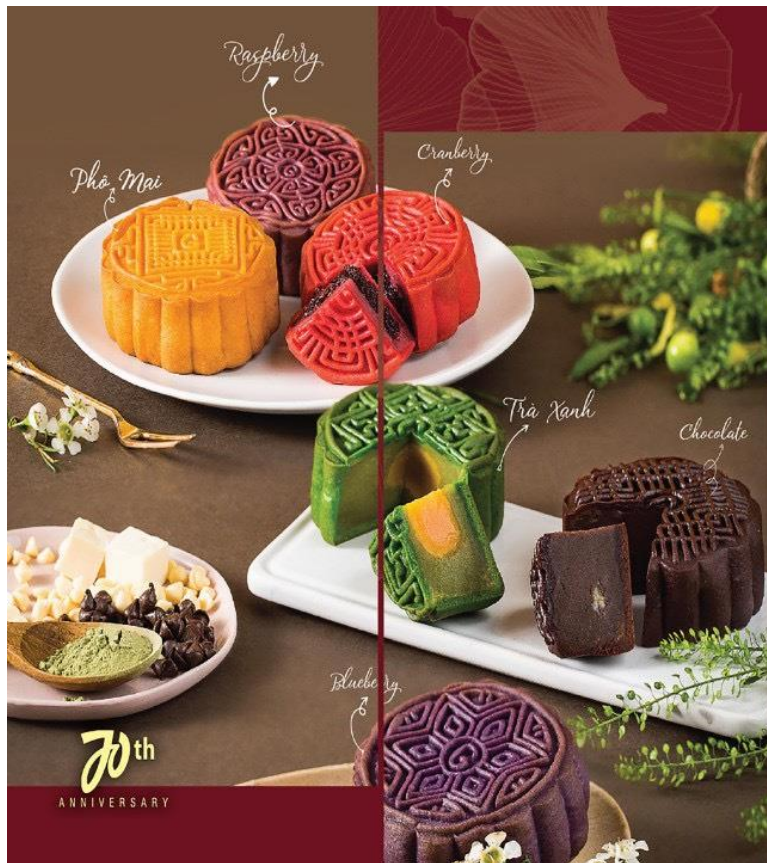

COMBO Bánh Tráng Ngũ Sắc

Sắc màu

TL: 150gr 620.000 VNĐ
16D Trà xanh (1 trứng)
21D Blueberry (0 trứng)
23D Chocolate (0 trứng)
24D Phô mai (0 trứng)

Tinh thần

TL: 150gr 701.000 VNĐ
21D Blueberry (0 trứng)
22D Raspberry (0 trứng)
25D Cranberry (0 trứng)
24D Phô mai (0 trứng)

Nhụy

TL: 150gr 988.000 VNĐ
16D Trà xanh (1 trứng)
21D Blueberry (0 trứng)
22D Raspberry (0 trứng)
23D Chocolate (0 trứng)
24D Phô mai (0 trứng)
25D Cranberry (0 trứng)

STT	BÁNH TRÁNG NGŨ SẮC	MS	GIÁ
01	Trà Xanh	1 Trứng	16D 138.000
02	Blueberry	0 Trứng	21D 184.000
03	Raspberry	0 Trứng	22D 184.000
04	Chocolate	0 Trứng	23D 149.000
05	Phô Mai	0 Trứng	24D 149.000
06	Cranberry	0 Trứng	25D 184.000

Bánh sử dụng đường ăn kiêng tốt cho sức khỏe.
Các loại bánh không trứng dùng được cho người ăn chay.

Givral
since 1950

Thành Ý Cười Trao
Tâm Giao Nhân Khắp

- ✓ Bánh mới xuất xưởng
- ✓ Chính hãng 100%
- ✓ Chiết khấu cao nhất
- ✓ In logo miễn phí

banhtrungthugivral.net

Bánh Trung Thu
2020

70th
ANNIVERSARY

- Giá đã bao gồm thuế VAT. Giao Hàng miễn phí tại TP HCM.
- Bánh mới xuất xưởng, chất lượng đảm bảo chính hãng 100%.
- Miễn phí in logo cho đơn hàng từ 100 hộp.
- Hãy gọi ngay cho chúng tôi để nhận được chiết khấu tốt nhất và đầy đủ mã bánh.
- Quà tặng áo mưa cao cấp cho người liên hệ. (*)

(*Áp dụng cho khách hàng đặt từ 20 hộp 4 bánh.

Mọi thông tin xin liên hệ: Nhà Phân Phối Chính Thức Bánh Trung Givral 2020

Công Ty TNHH Đầu Tư Thương Mại Dịch Vụ TVA MST: **0315818543**

Địa chỉ: 49/31 Đường số 2, Phường Bình Hưng Hòa A, Quận Bình Tân, TPHCM

VPGD: 20 Hồ Hảo Hớn, Phường Cô Giang, Quận 1, TP.HCM

Hotline: **0906 309 885 - 0933 138 885** Tel: **028.38374987**

Email: kinhdoanh@congquynh.vn

Website: trungthu.congquynh.vn

Website: trungthu.congquynh.vn **Email:** kinhdoanh@congquynh.vn **Hotline:** **0906 309 885 - 0933 138 885**